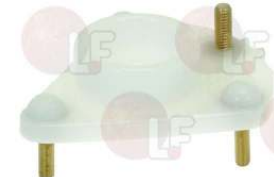

DEXION

ELETTROBAR 927072

**3743789 HOSE END ELBOW Ø 35 mm**

**3743788 FLANGED SLEEVE**

COLGED REB108007  
MBM 108007

DEXION

ELETTROBAR 108007

DEXION