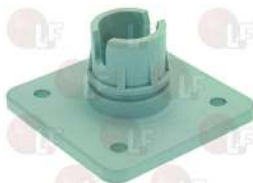

## 3243806 FLANGE - COUPLING 100x100 mm

for Dishwasher conveyor type (COMENDA) S1600  
S2200 - S2900

COMENDA 180232  
HOONVED 180232

COMENDA 330934

HOONVED H180232